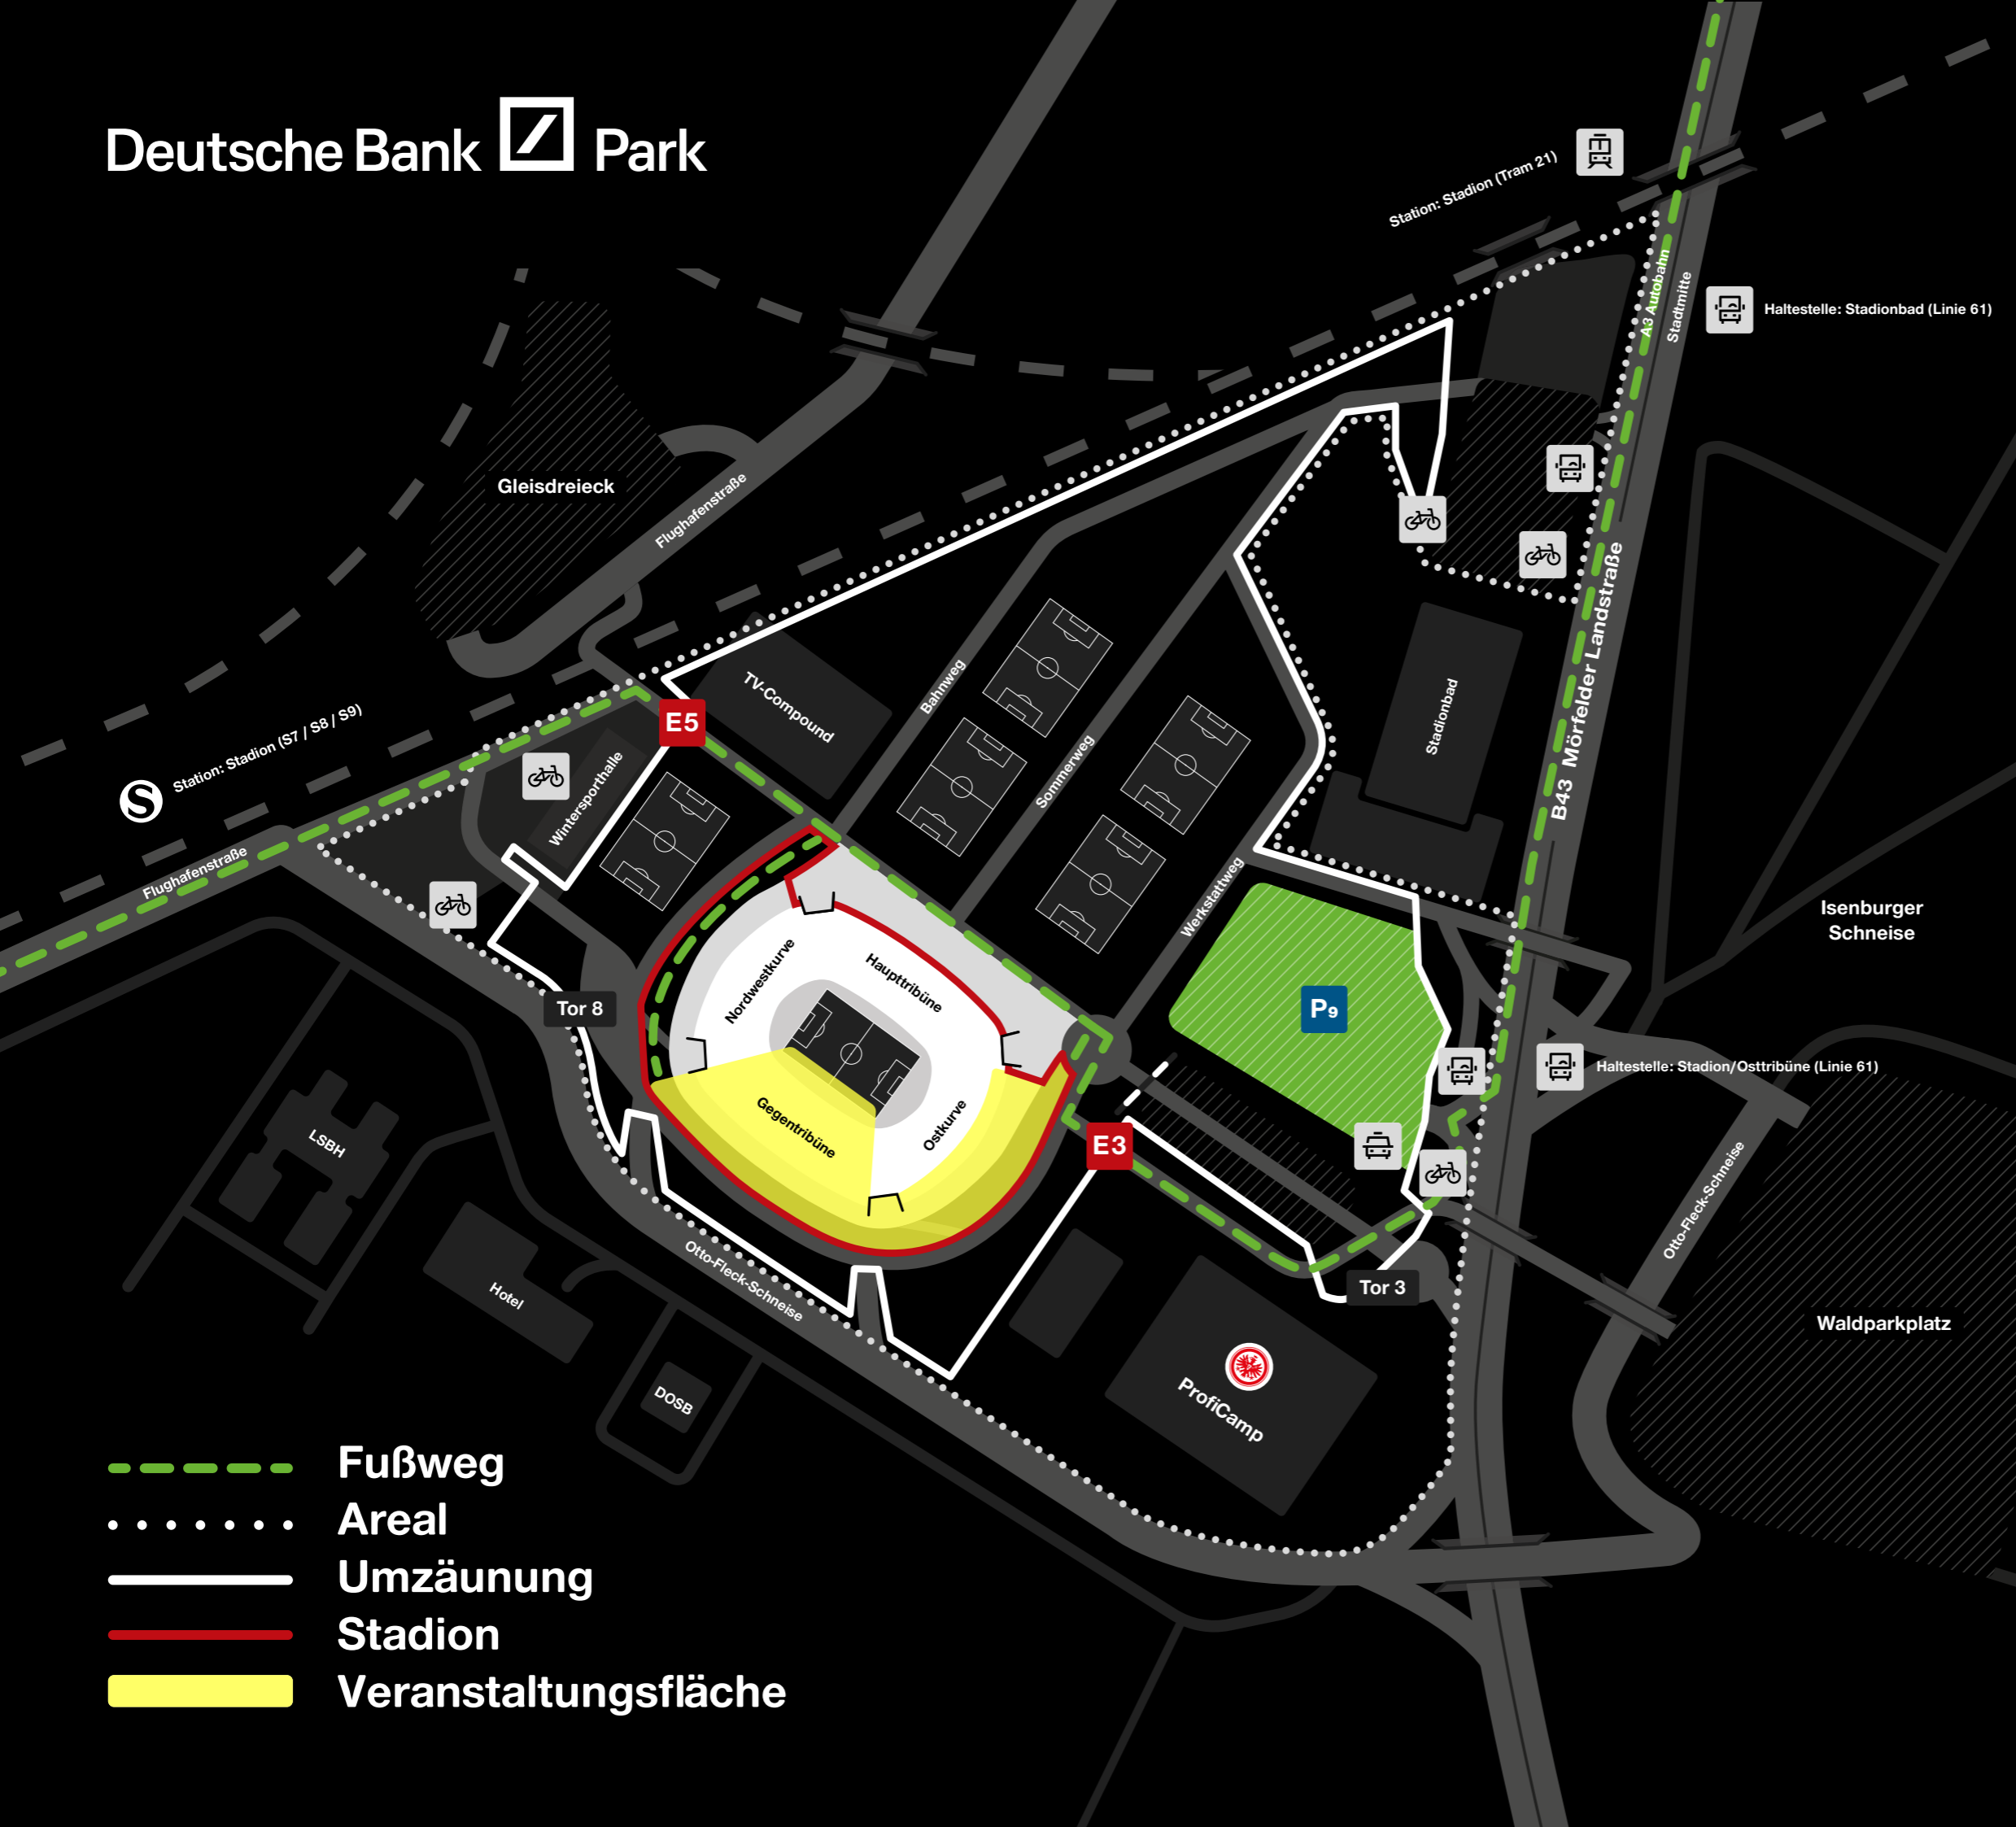

Deutsche Bank Park

-  **P₉** Parkplätze
-  **E₃** Waldparkplatz
-  **E₅** Gleisdreieck
-  **S-Bahn Bahnhof**
-  **Fahrradstellplätze**
-  **Straßenbahn**
-  **Bushaltestelle**
-  **Taxistand**

-  **Fußweg**
-  **Areal**
-  **Umzäunung**
-  **Stadion**
-  **Veranstaltungsfläche**

- Check-out
- Finale Zuganskontrolle
- Check-in / Registrierung
- 3-GKontrolle
- Tribünenbereich

Station: Stadion (S7 / S8 / S9)

Flughafenstraße

Anreise S-Bahn

Wintersporthalle

E5

TV-Compound

Bahnweg

Sommerweg

Stadionbad

B43 Mörfelder

Anreise Bus, PKW und Straßenbahn

Tor 8

Nordwestkurve

Haupttribüne

Anreise S-Bahn

Abreise Bus, PKW und Straßenbahn

P9

Gegentribüne

Ostkurve

E3

Haltest.

Tor 3

Otto-Fleck-Schneise