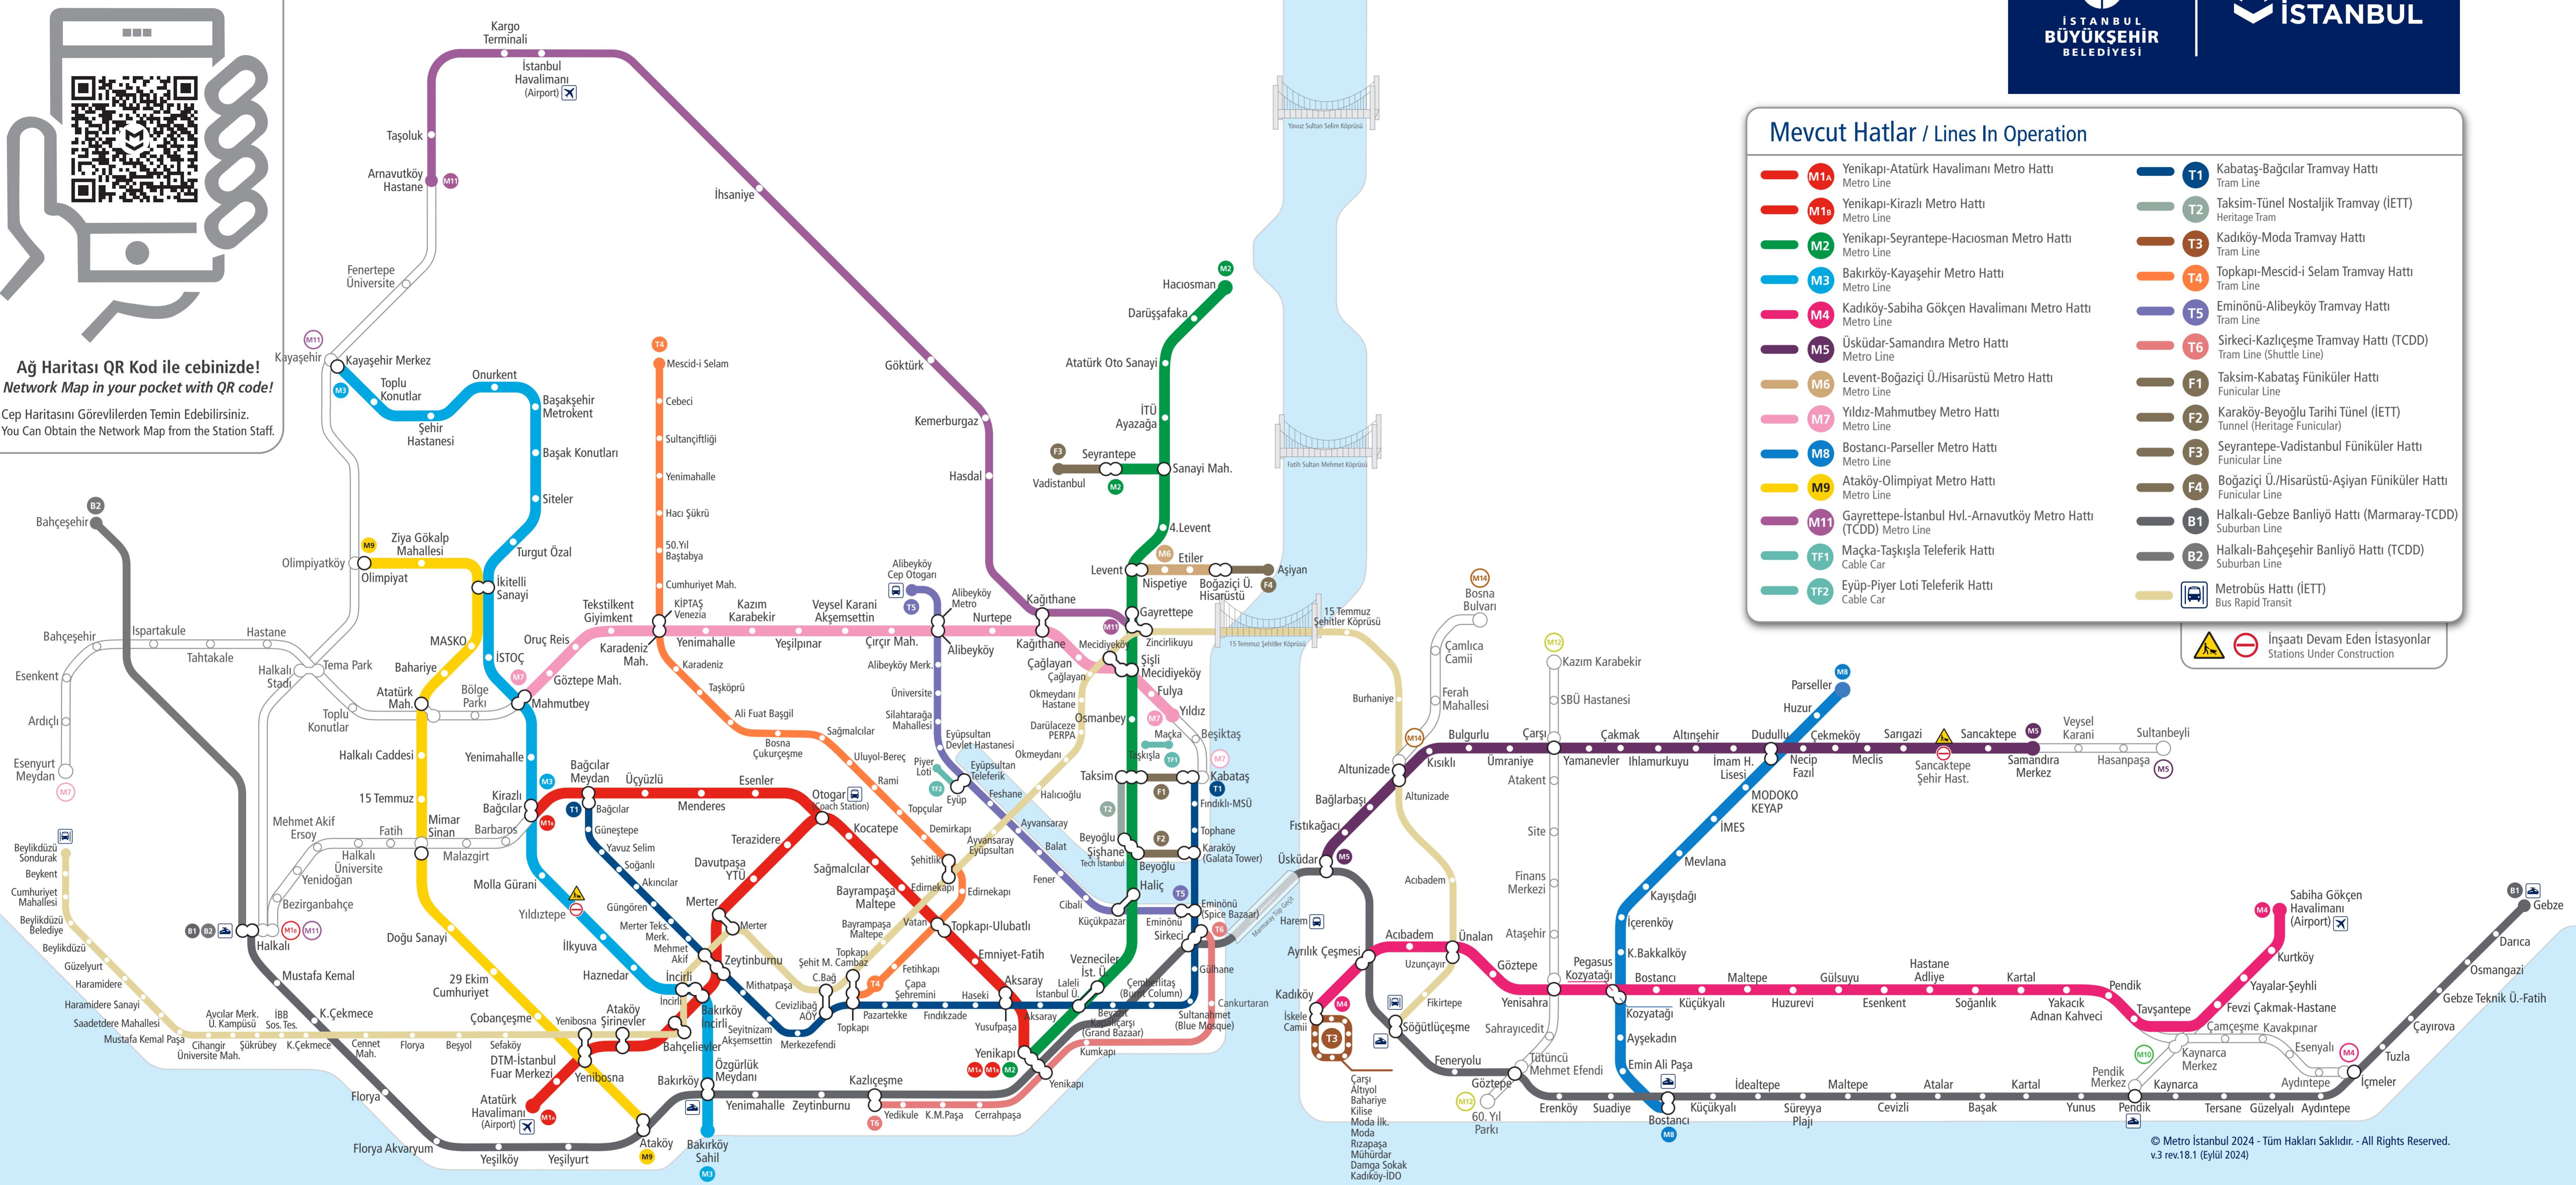

İstanbul Raylı Sistemler Ağ Haritası / Istanbul Railway Network Map

Ağ Haritası QR Kod ile cebinizde!
Network Map in your pocket with QR code!
Cep Haritasını Görevlilerden Temin Edebilirsiniz.
You Can Obtain the Network Map from the Station Staff.

Mevcut Hatlar / Lines In Operation	
M1A	Yenikapı-Atatürk Havalimanı Metro Hattı Metro Line
M1B	Yenikapı-Kirazlı Metro Hattı Metro Line
M2	Yenikapı-Seyrantepe-Hacıosman Metro Hattı Metro Line
M3	Bakırköy-Kayaşehir Metro Hattı Metro Line
M4	Kadıköy-Sabiha Gökçen Havalimanı Metro Hattı Metro Line
M5	Üsküdar-Samandıra Metro Hattı Metro Line
M6	Levent-Boğaziçi Ü./Hisarüstü Metro Hattı Metro Line
M7	Bostancı-Parseller Metro Hattı Metro Line
M8	Ataköy-Olimpiyat Metro Hattı Metro Line
M9	Gayrettepe-İstanbul Hvl.-Arnavutköy Metro Hattı (TCDD) Metro Line
M10	Maçka-Taşköprü Teleferik Hattı Cable Car
M11	Eyüp-Piyer Loti Teleferik Hattı Cable Car
T1	Kabataş-Bağcılar Tramvay Hattı Tram Line
T2	Taksim-Tünel Nostaljik Tramvay (İETT) Heritage Tram
T3	Kadıköy-Moda Tramvay Hattı Tram Line
T4	Topkapı-Mescid-i Selam Tramvay Hattı Tram Line
T5	Eminönü-Alibeyköy Tramvay Hattı Tram Line
T6	Sirkeci-Kazlıçeşme Tramvay Hattı (TCDD) Tram Line (Shuttle Line)
F1	Taksim-Kabataş Füniküler Hattı Funicular Line
F2	Karaköy-Beyoğlu Tarihi Tünel (İETT) Tunnel (Heritage Funicular)
F3	Seyrantepe-Vadistanbul Füniküler Hattı Funicular Line
F4	Boğaziçi Ü./Hisarüstü-Aşıyan Füniküler Hattı Funicular Line
B1	Halkalı-Gezbe Banliyö Hattı (Marmaray-TCDD) Suburban Line
B2	Halkalı-Bahçeşehir Banliyö Hattı (TCDD) Suburban Line
	Metrobüs Hattı (İETT) Bus Rapid Transit

Bilgilendirme / Information

İşletme saatleri ve yoğun saat sefer aralıklarını Metro İstanbul cep haritalarından, sefer tarifelerini istasyonlarda yer alan bilgilendirme panolarından ve web sitemizden öğrenebilirsiniz.
You can find about the operating hour and rush hour headways from Metro İstanbul pocket maps and find more information about timetables from our website and information boards at the stations.